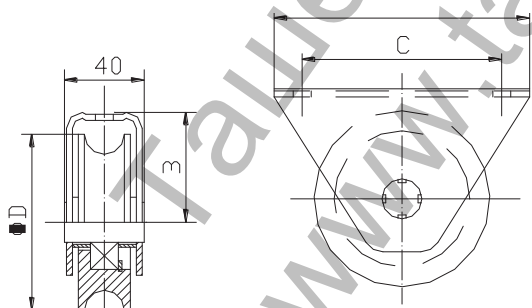

**Ролка Estebro® за плъзгащи се врати с горен капак ф 90x16 мм, стоманена, завинтване, U-16**

Cod	Dimens.	A	B	C	ØD			Peso Max. Kg
421	80x16	116	45	87	78	12	10,00	655
429	90x16	122	50	90	88	9	9,50	655
430	100x16	127	55	99	98	8	10,40	655
431	120x16	140	65	113	118	6	12,05	655
432	150x16	160	80	130	147	2	6,30	655

**Family:** Sliding door fittings

**Material:** 11SMn30 steel, box of DD11 steel

**Finish:** Zinc-plated

**Maximum weight supported by the bearing\*:** 655 kg

**Description:** Wheel with box and 6204 2RS bearing. It is installed in the sliding doors to let their displacement over the guide. The installation consists in screwing the box to the door's base with two M.8 screws.

**\*In perfect conditions of installation, usage and maintenance.**

Продукт: [Ролка Estebro® за плъзгаци се врати с горен капак ф 90x16 мм, стоманена, завинтване, U-16](#)

Категория: [Плъзгаци се врати](#)